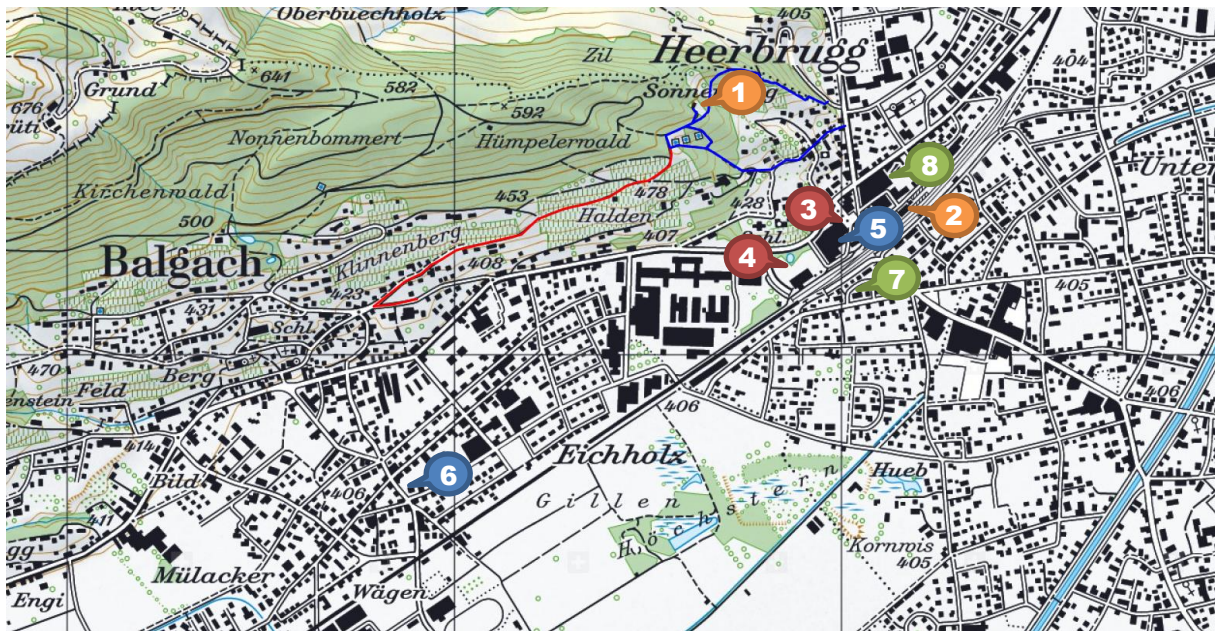

## Ortsplan & wichtige Hinweise Pfadiheim und Wolfsheim Heerbrugg

### Allgemein

1. Pfadiheim
2. Bahnhof Heerbrugg

### Entsorgung:

5. Coop Heerbrugg (nur Glas)
6. Alter Dreschstadel, J. Schmiedheinystr.1  
(Mo - Fr: 7.30 – 16.30 Uhr / Samstag 09:00 – 16:30)